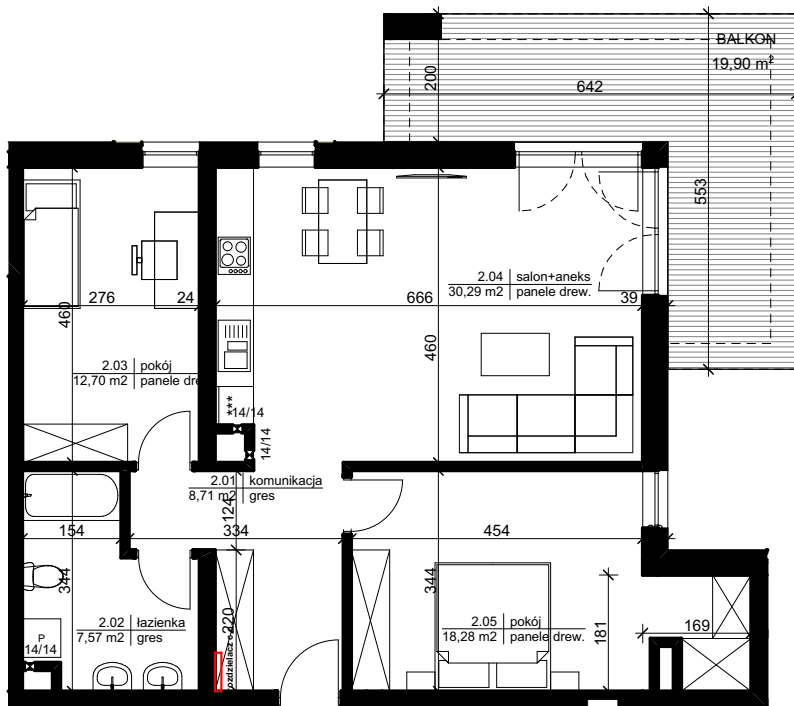

'PARK ŁOKIETKA'

Siemanowice Śląskie

ul. Łokietka

tel.: 606 820 804

e-mail: biuro@desadevelopment.pl

BUDYNEK A MIESZKANIE 12

2 PIĘTRO MIESZKANIE 12

Nr pom.	Nazwa pomieszczenia	Powierzchnia
2.01	komunikacja	8,71
2.02	łazienka	7,57
2.03	pokój	12,70
2.04	salon+aneks	30,29
2.05	pokój	18,28
		77,55 m²