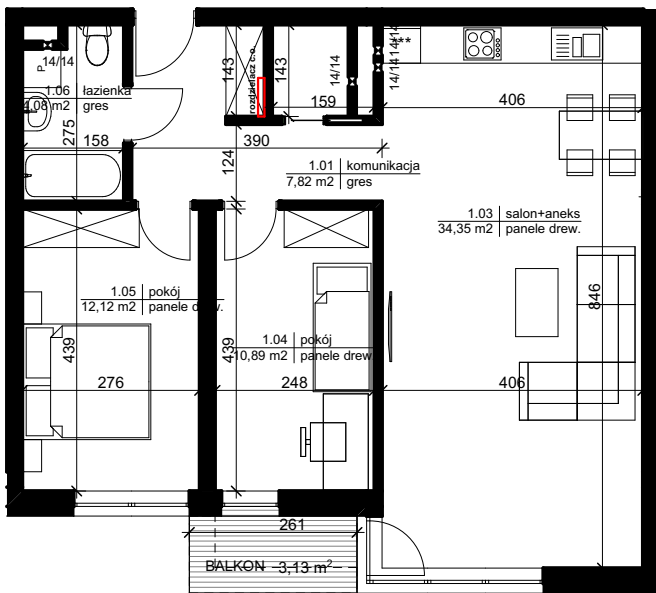

'PARK ŁOKIETKA'

Siemanowice Śląskie

ul. Łokietka

tel.: 606 820 804

e-mail: biuro@desadevelopment.pl

BUDYNEK A MIESZKANIE 9

1 PIĘTRO MIESZKANIE 09

Nr pom.	Nazwa pomieszczenia	Powierzchnia
1.01	komunikacja	7,82
1.02	spiżarnia	1,70
1.03	salon+aneks	34,35
1.04	pokój	10,89
1.05	pokój	12,12
1.06	łazienka	4,08
		70,96 m²