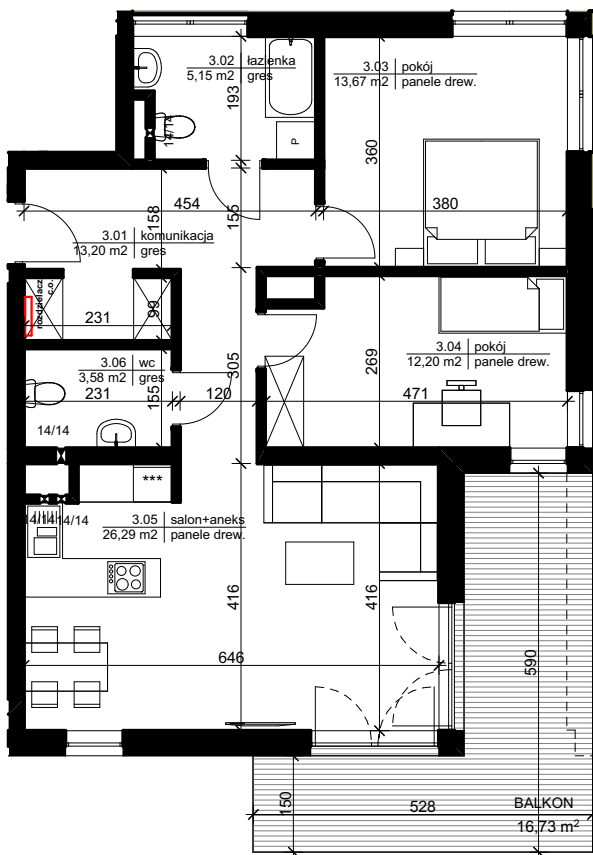

'PARK ŁOKIETKA'

Siemanowice Śląskie

ul. Łokietka

tel.: 606 820 804

e-mail: biuro@desadevelopment.pl

BUDYNEK B MIESZKANIE 18

3 PIĘTRO MIESZKANIE 18

Nr pom.	Nazwa pomieszczenia	Powierzchnia
3.01	komunikacja	13,20
3.02	łazienka	5,15
3.03	pokój	13,67
3.04	pokój	12,20
3.05	salon+aneks	26,29
3.06	wc	3,58
		74,09 m²