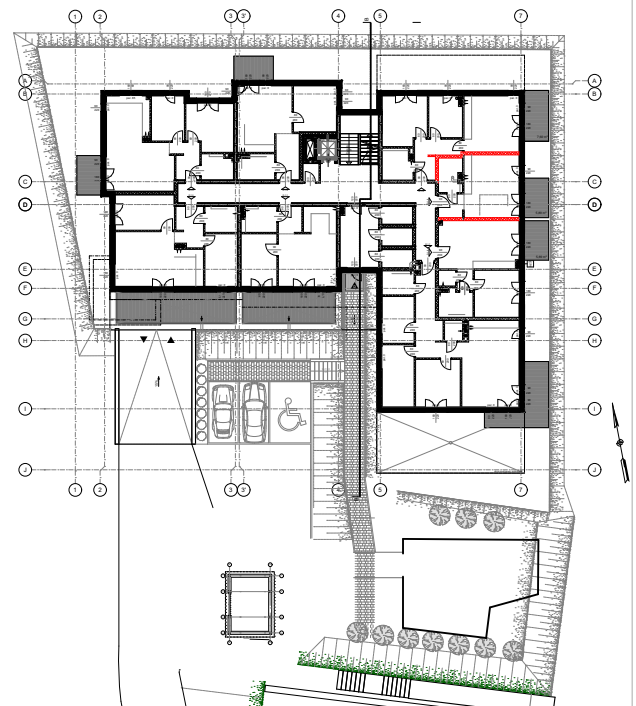

PARK ŁOKIETKA

Siemianowice Śląskie
ul. Łokietka

tel: 509 174 433, 696 657 788

urszula@desadevelopment.pl
paulina@desadevelopment.pl

www.parklokietka.pl

BUDYNEK D MIESZKANIE 4.6

III PIĘTRO MIESZKANIE D.4.6

nr pom.	nazwa pom.	pow. [m ²]
01	hol	3,66
02	wc	3,74
03	salon + aneks	22,06
		29,46 m²

Powierzchnia tarasu 5,34 m²

Niniejsza informacja nie stanowi oferty w rozumieniu przepisów kodeksu cywilnego.
Przedstawione rzuty mają charakter poglądowy.
Podczas realizacji niektóre szczegóły mogą ulec zmianie.