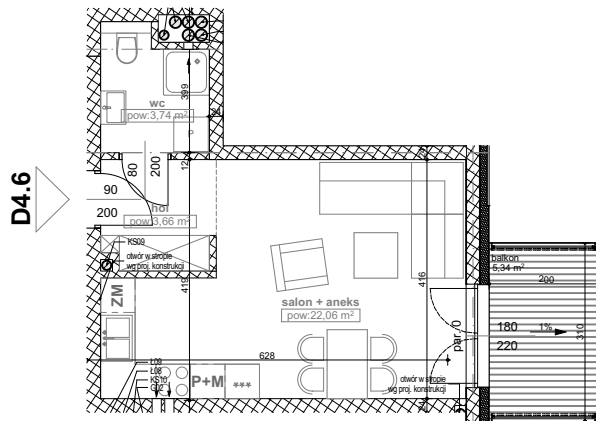

PARK ŁOKIETKA

Siemianowice Śląskie
ul. Łokietka

tel: 509 174 433, 696 657 788

urszula@desadevelopment.pl
paulina@desadevelopment.pl

www.parklokietka.pl

BUDYNEK D MIESZKANIE 4.6

III PIĘTRO MIESZKANIE D.4.6

nr pom.	nazwa pom.	pow. [m ²]
01	hol	3,66
02	wc	3,74
03	salon + aneks	22,06
		29,46 m²

Powierzchnia tarasu 5,34 m²

Niniejsza informacja nie stanowi oferty w rozumieniu przepisów kodeksu cywilnego.
Przedstawione rzuty mają charakter poglądowy.
Podczas realizacji niektóre szczegóły mogą ulec zmianie.