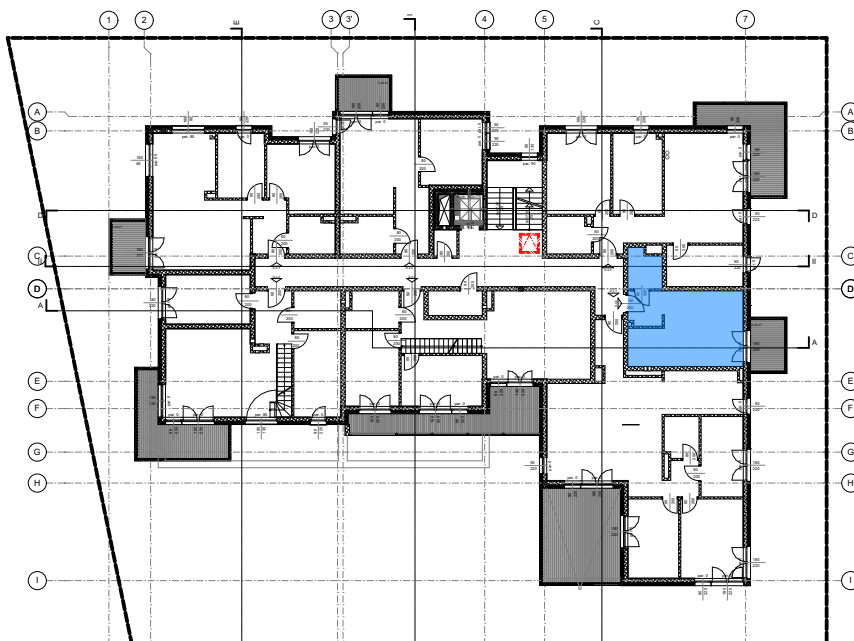

PARK ŁOKIETKA

Siemianowice Śląskie
ul. Łokietka

tel: 509 174 433, 696 657 788

urszula@desadevelopment.pl
paulina@desadevelopment.pl

www.parklokietka.pl

BUDYNEK D MIESZKANIE 4.6

III PIĘTRO MIESZKANIE D.4.6

nr pom.	nazwa pom.	pow. [m ²]
01	hol	3,66
02	wc	3,74
03	salon + aneks	22,06
		29,46 m²

Powierzchnia tarasu 5,34 m²

Niniejsza informacja nie stanowi oferty w rozumieniu przepisów kodeksu cywilnego.
Przedstawione rzuty mają charakter poglądowy.
Podczas realizacji niektóre szczegóły mogą ulec zmianie.