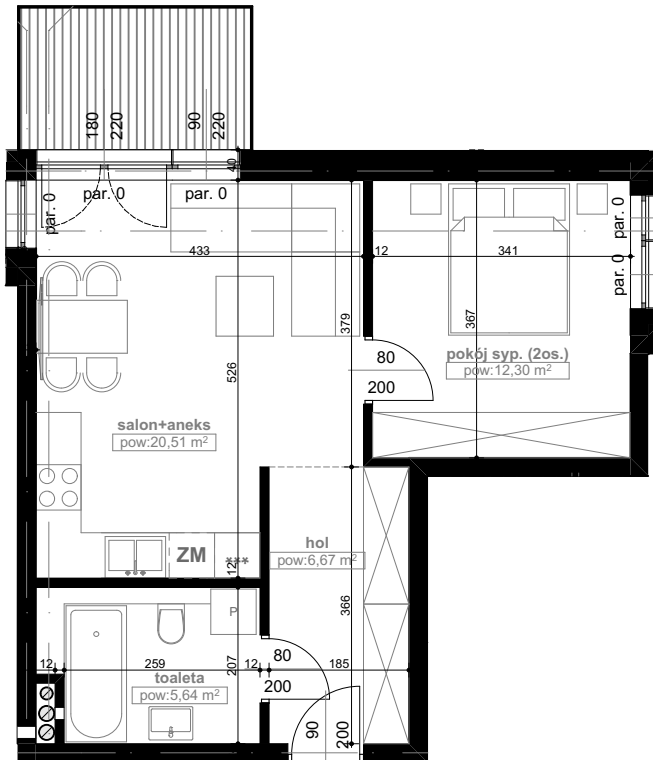

## BUDYNEK D MIESZKANIE 4.4

D4.4

### III PIĘTRO MIESZKANIE D.4.4

nr pom.	nazwa pom.	pow. [m <sup>2</sup> ]
01	hol	6,67
02	toaleta	5,64
03	pokój syp. (2os.)	12,30
04	salon+aneks	20,51
		<b>45,12 m<sup>2</sup></b>

Powierzchnia balkonu

5,89 m<sup>2</sup>