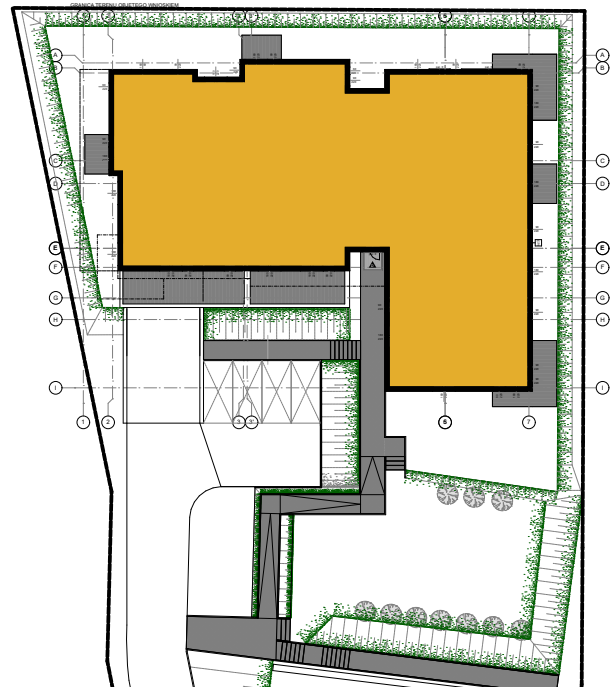

## BUDYNEK D MIESZKANIE 4.4

D4.4

### III PIĘTRO MIESZKANIE D.4.4

nr pom.	nazwa pom.	pow. [m <sup>2</sup> ]
01	hol	6,67
02	toaleta	5,64
03	pokój syp. (2os.)	12,30
04	salon+aneks	20,51
		<b>45,12 m<sup>2</sup></b>

Powierzchnia balkonu

5,89 m<sup>2</sup>