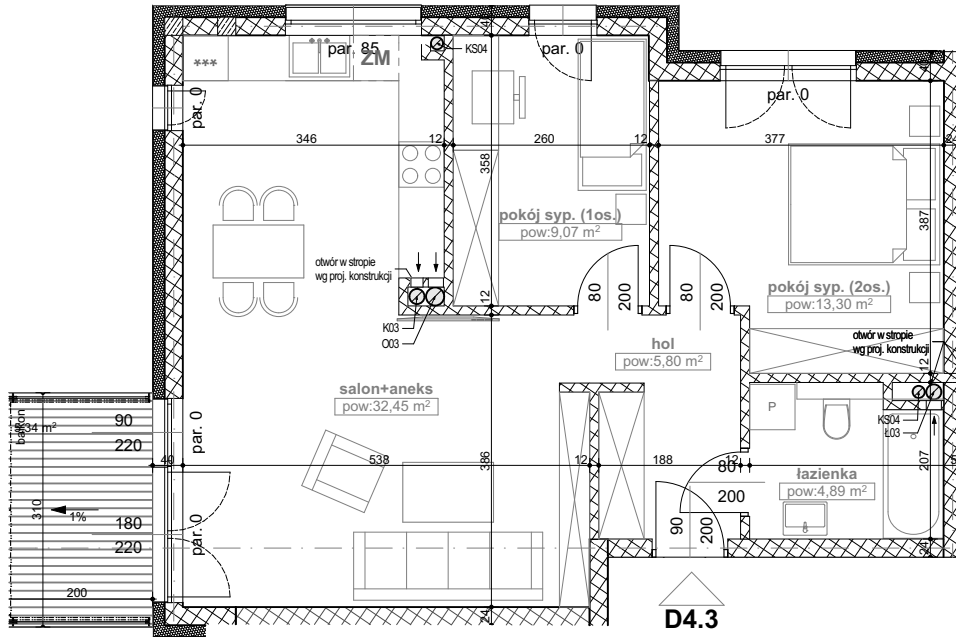

PARK ŁOKIETKA

Siemianowice Śląskie
ul. Łokietka

tel: 509 174 433, 696 657 788

urszula@desadevelopment.pl
paulina@desadevelopment.pl

www.parklokietka.pl

BUDYNEK D MIESZKANIE 4.3

III PIĘTRO MIESZKANIE D.4.3

nr pom.	nazwa pom.	pow. [m ²]
01	hol	5,80
02	łazienka	4,89
03	pokój syp. (2os.)	13,30
04	pokój syp. (1os.)	9,07
05	salon+aneks	32,45
		65,51 m²

Powierzchnia balkonu 5,89 m²

Niniejsza informacja nie stanowi oferty w rozumieniu przepisów kodeksu cywilnego.
Przedstawione rzuty mają charakter poglądowy.
Podczas realizacji niektóre szczegóły mogą ulec zmianie.