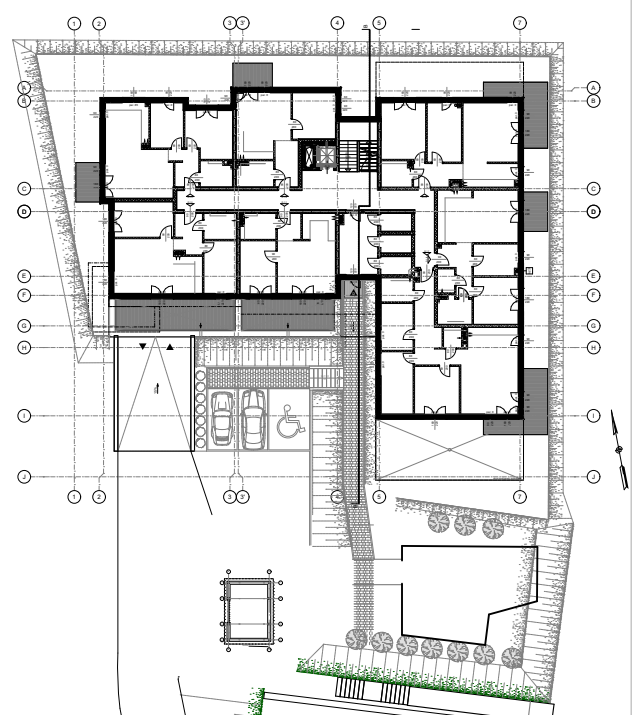

PARK ŁOKIETKA

Siemianowice Śląskie
ul. Łokietka

tel: 509 174 433, 696 657 788

urszula@desadevelopment.pl
paulina@desadevelopment.pl

www.parklokietka.pl

BUDYNEK D MIESZKANIE 4.3

III PIĘTRO MIESZKANIE D.4.3

nr pom.	nazwa pom.	pow. [m ²]
01	hol	5,80
02	łazienka	4,89
03	pokój syp. (2os.)	13,30
04	pokój syp. (1os.)	9,07
05	salon+aneks	32,45
		65,51 m²

Powierzchnia balkonu 5,89 m²

Niniejsza informacja nie stanowi oferty w rozumieniu przepisów kodeksu cywilnego.
Przedstawione rzuty mają charakter poglądowy.
Podczas realizacji niektóre szczegóły mogą ulec zmianie.