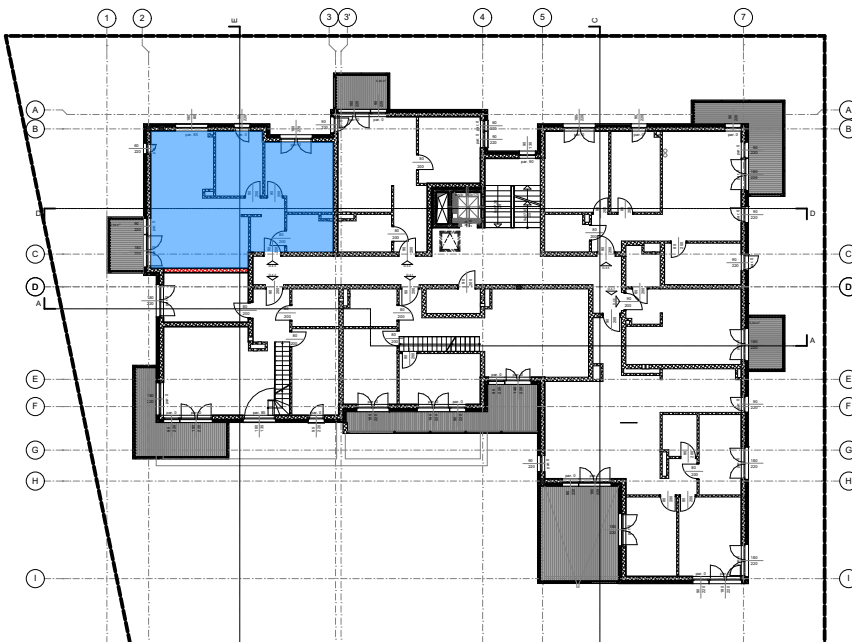

PARK ŁOKIETKA

Siemianowice Śląskie
ul. Łokietka

tel: 509 174 433, 696 657 788

urszula@desadevelopment.pl
paulina@desadevelopment.pl

www.parklokietka.pl

BUDYNEK D MIESZKANIE 4.3

III PIĘTRO MIESZKANIE D.4.3

nr pom.	nazwa pom.	pow. [m ²]
01	hol	5,80
02	łazienka	4,89
03	pokój syp. (2os.)	13,30
04	pokój syp. (1os.)	9,07
05	salon+aneks	32,45
		65,51 m²

Powierzchnia balkonu 5,89 m²

Niniejsza informacja nie stanowi oferty w rozumieniu przepisów kodeksu cywilnego.
Przedstawione rzuty mają charakter poglądowy.
Podczas realizacji niektóre szczegóły mogą ulec zmianie.