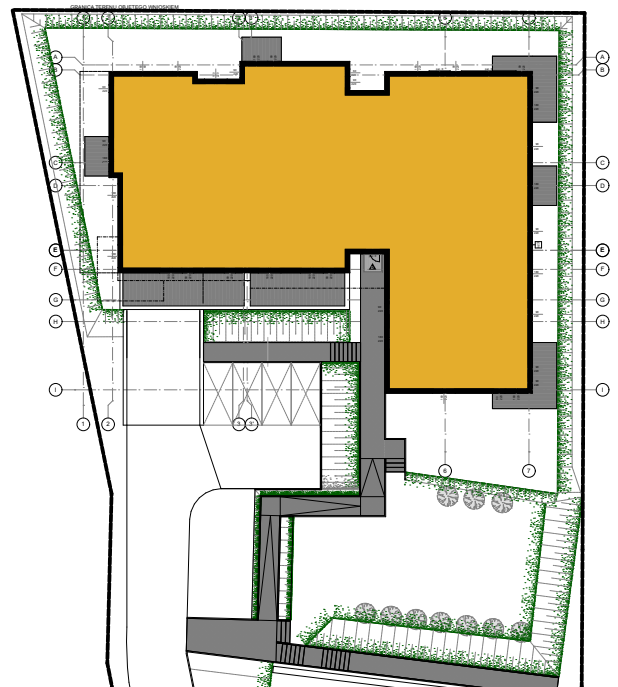

PARK ŁOKIETKA

Siemianowice Śląskie
ul. Łokietka

tel: 509 174 433, 696 657 788

urszula@desadevelopment.pl
paulina@desadevelopment.pl

www.parklokietka.pl

BUDYNEK D MIESZKANIE 3.3

II PIĘTRO MIESZKANIE D.3.3

nr pom.	nazwa pom.	pow. [m ²]
01	hol	9,43
02	łazienka	5,28
03	salon+aneks	30,43
04	pokój syp. (2os.)	12,88
05	pokój syp. (1os.)	9,40
06	pokój syp. (1os.)	11,05
		78,47 m²

Powierzchnia balkonu 13,74+3,21 m²

Niniejsza informacja nie stanowi oferty w rozumieniu przepisów kodeksu cywilnego.
Przedstawione rzuty mają charakter poglądowy.
Podczas realizacji niektóre szczegóły mogą ulec zmianie.