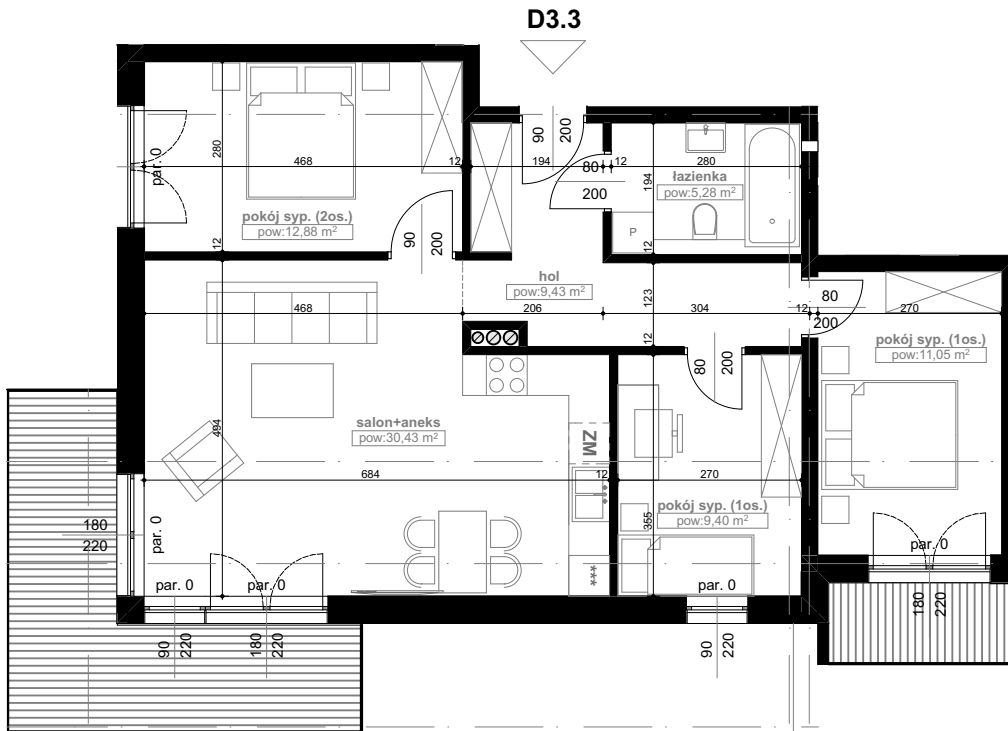

PARK ŁOKIETKA

Siemianowice Śląskie
ul. Łokietka

tel: 509 174 433, 696 657 788

urszula@desadevelopment.pl
paulina@desadevelopment.pl

www.parklokietka.pl

BUDYNEK D MIESZKANIE 3.3

II PIĘTRO MIESZKANIE D.3.3

nr pom.	nazwa pom.	pow. [m ²]
01	hol	9,43
02	łazienka	5,28
03	salon+aneks	30,43
04	pokój syp. (2os.)	12,88
05	pokój syp. (1os.)	9,40
06	pokój syp. (1os.)	11,05
		78,47 m²

Powierzchnia balkonu 13,74+3,21 m²

Niniejsza informacja nie stanowi oferty w rozumieniu przepisów kodeksu cywilnego.
Przedstawione rzuty mają charakter poglądowy.
Podczas realizacji niektóre szczegóły mogą ulec zmianie.