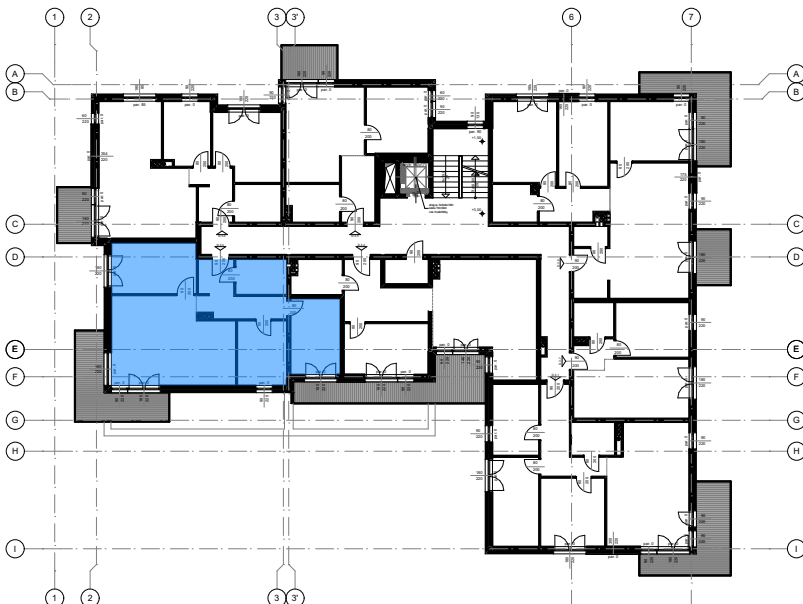

PARK ŁOKIETKA

Siemianowice Śląskie
ul. Łokietka

tel: 509 174 433, 696 657 788

urszula@desadevelopment.pl
paulina@desadevelopment.pl

www.parklokietka.pl

BUDYNEK D MIESZKANIE 3.3

II PIĘTRO MIESZKANIE D.3.3

nr pom.	nazwa pom.	pow. [m ²]
01	hol	9,43
02	łazienka	5,28
03	salon+aneks	30,43
04	pokój syp. (2os.)	12,88
05	pokój syp. (1os.)	9,40
06	pokój syp. (1os.)	11,05
		78,47 m²

Powierzchnia balkonu 13,74+3,21 m²

Niniejsza informacja nie stanowi oferty w rozumieniu przepisów kodeksu cywilnego.
Przedstawione rzuty mają charakter poglądowy.
Podczas realizacji niektóre szczegóły mogą ulec zmianie.