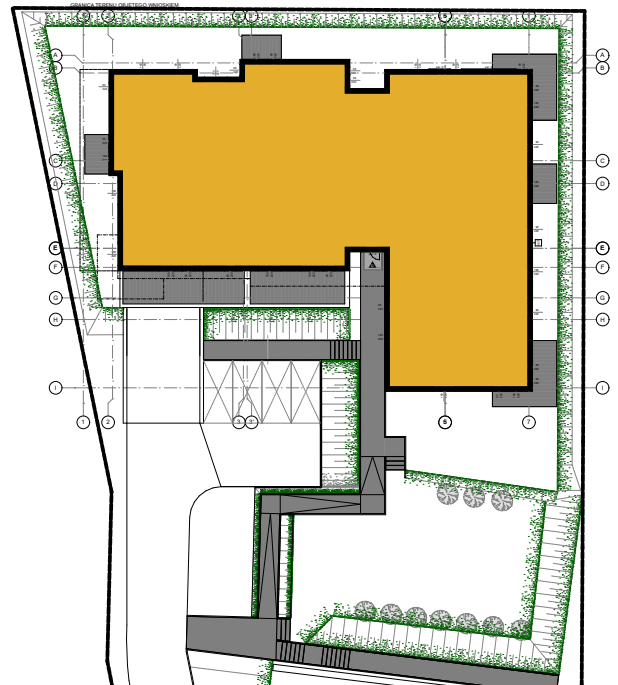

PARK ŁOKIETKA

Siemianowice Śląskie
ul. Łokietka

tel: 509 174 433, 696 657 788

urszula@desadevelopment.pl
paulina@desadevelopment.pl

www.parklokietka.pl

BUDYNEK D MIESZKANIE 2.3

D2.3

I PIĘTRO MIESZKANIE D.2.3

nr pom.	nazwa pom.	pow. [m ²]
01	hol	5,83
02	łazienka	5,17
03	pokój syp. (2os.)	13,30
04	pokój syp. (1os.)	8,88
05	salon+aneks	32,46
		65,64 m²

Powierzchnia balkonu 5,89 m²

Niniejsza informacja nie stanowi oferty w rozumieniu przepisów kodeksu cywilnego.
Przedstawione rzuty mają charakter poglądowy.
Podczas realizacji niektóre szczegóły mogą ulec zmianie.