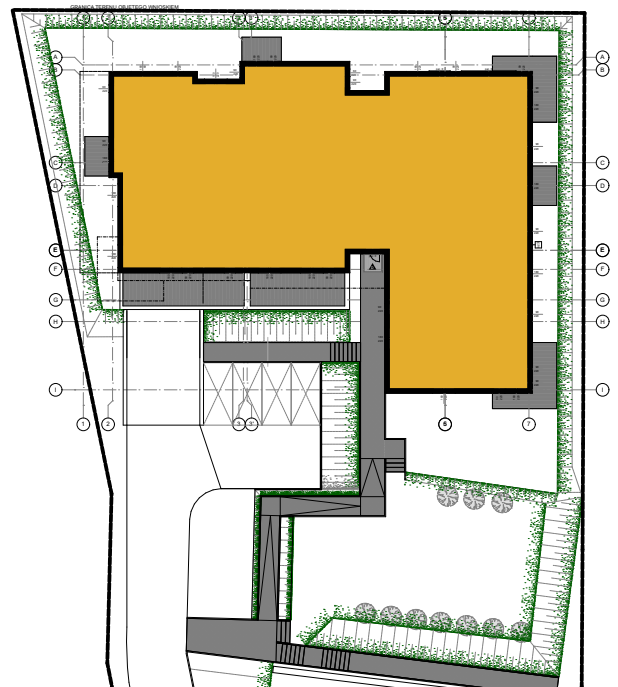

PARK ŁOKIETKA

Siemianowice Śląskie
ul. Łokietka

tel: 509 174 433, 696 657 788

urszula@desadevelopment.pl
paulina@desadevelopment.pl

www.parklokietka.pl

BUDYNEK D MIESZKANIE 2.2

D2.2

I PIĘTRO MIESZKANIE D.2.2

nr pom.	nazwa pom.	pow. [m ²]
01	hol	9,42
02	łazienka	5,19
03	salon+aneks	30,43
04	pokój syp. (2os.)	12,88
05	pokój syp. (1os.)	9,41
06	pokój syp. (1os.)	11,05
		78,38 m²

Powierzchnia balkonu 3,21+13,74 m²