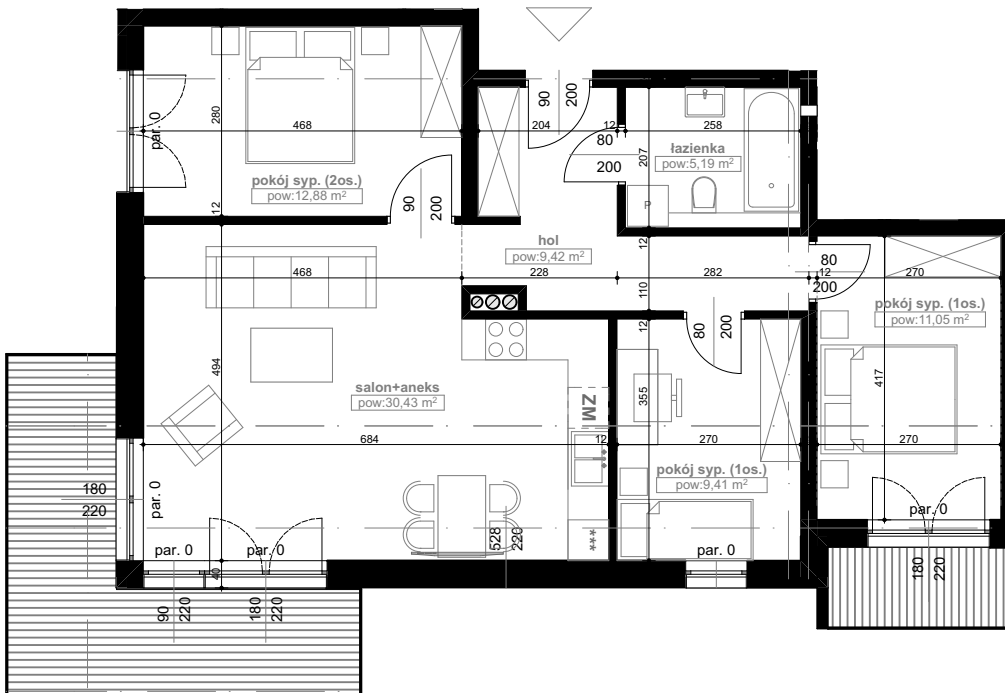

I PIĘTRO MIESZKANIE D.2.2

nr pom.	nazwa pom.	pow. [m²]
01	hol	9,42
02	łazienka	5,19
03	salon+aneks	30,43
04	pokój syp. (2os.)	12,88
05	pokój syp. (1os.)	9,41
06	pokój syp. (1os.)	11,05
		78,38 m²

Powierzchnia balkonu 3,21+13,74 m²