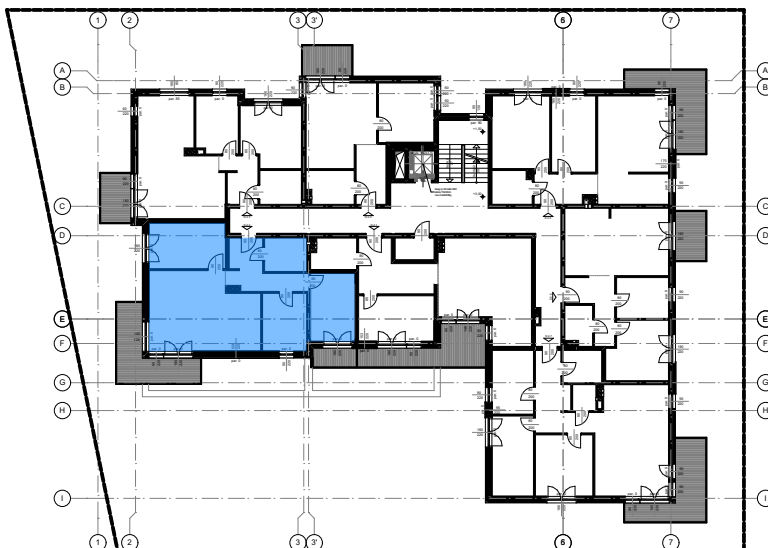

nr pom.	nazwa pom.	pow. [m ²]
01	hol	9,42
02	łazienka	5,19
03	salon+aneks	30,43
04	pokój syp. (2os.)	12,88
05	pokój syp. (1os.)	9,41
06	pokój syp. (1os.)	11,05
		78,38 m²

Powierzchnia balkonu 3,21+13,74 m²