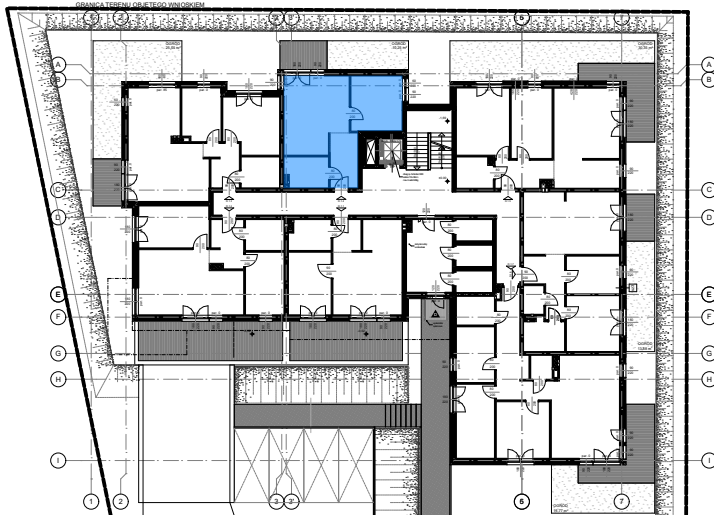

nr pom.	nazwa pom.	pow. [m ²]
01	hol	6,62
02	toaleta	5,64
03	pokój syp. (2os.)	12,29
04	salon+aneks	20,53
		45,08 m²

Powierzchnia tarasu: 5,89 m²

Powierzchnia ogrodu: ok. 10,25 m²

Niniejsza informacja nie stanowi oferty w rozumieniu przepisów kodeksu cywilnego.
Przedstawione rzuty mają charakter poglądowy.
Podczas realizacji niektóre szczegóły mogą ulec zmianie.