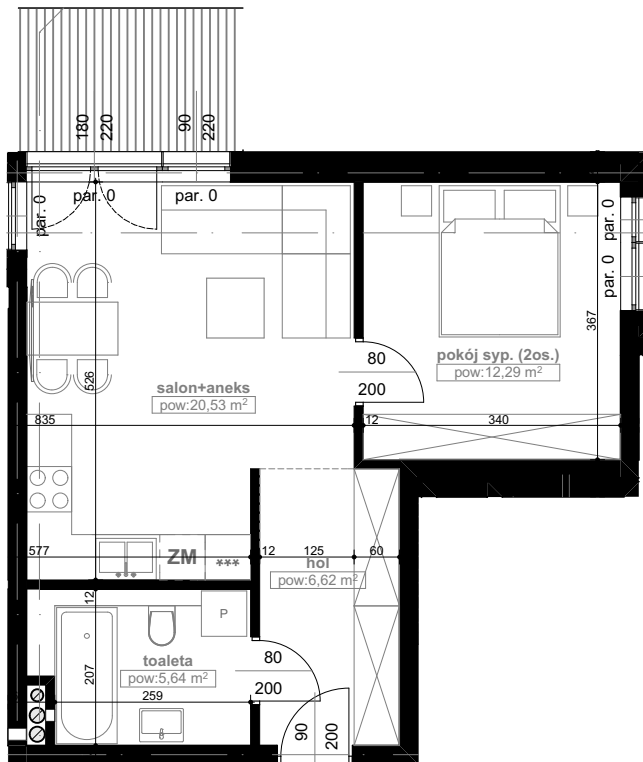

PARK ŁOKIETKA

Siemianowice Śląskie
ul. Łokietka

tel: 509 174 433, 696 657 788

urszula@desadevelopment.pl
paulina@desadevelopment.pl

www.parklokietka.pl

BUDYNEK D MIESZKANIE 1.4

D1.4

PARTER MIESZKANIE D.1.4

nr pom.	nazwa pom.	pow. [m²]
01	hol	6,62
02	toaleta	5,64
03	pokój syp. (2os.)	12,29
04	salon+aneks	20,53
		45,08 m²

Powierzchnia tarasu: 5,89 m²

Powierzchnia ogrodu: ok. 10,25 m²