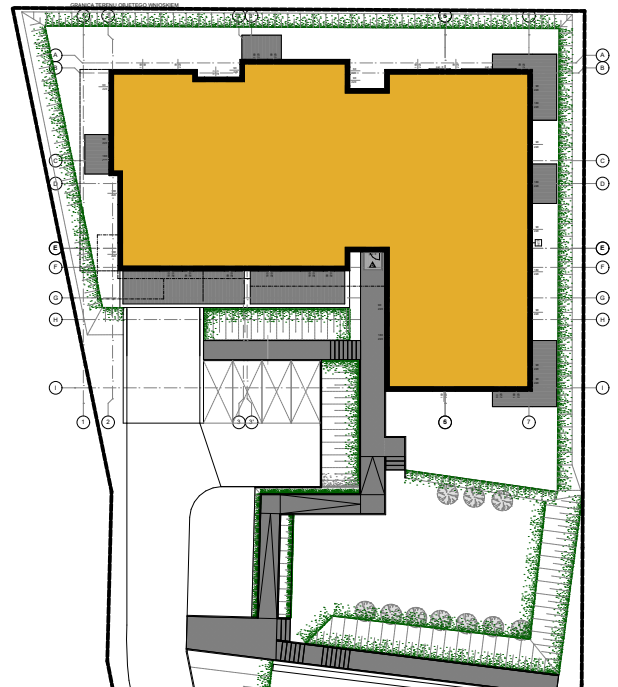

PARK ŁOKIETKA

Siemianowice Śląskie
ul. Łokietka

tel: 509 174 433, 696 657 788

urszula@desadevelopment.pl
paulina@desadevelopment.pl

www.parklokietka.pl

BUDYNEK D MIESZKANIE 1.4

D1.4

PARTER MIESZKANIE D.1.4

nr pom.	nazwa pom.	pow. [m ²]
01	hol	6,62
02	toaleta	5,64
03	pokój syp. (2os.)	12,29
04	salon+aneks	20,53
		45,08 m²

Powierzchnia tarasu: 5,89 m²

Powierzchnia ogrodu: ok. 10,25 m²

Niniejsza informacja nie stanowi oferty w rozumieniu przepisów kodeksu cywilnego.
Przedstawione rzuty mają charakter poglądowy.
Podczas realizacji niektóre szczegóły mogą ulec zmianie.