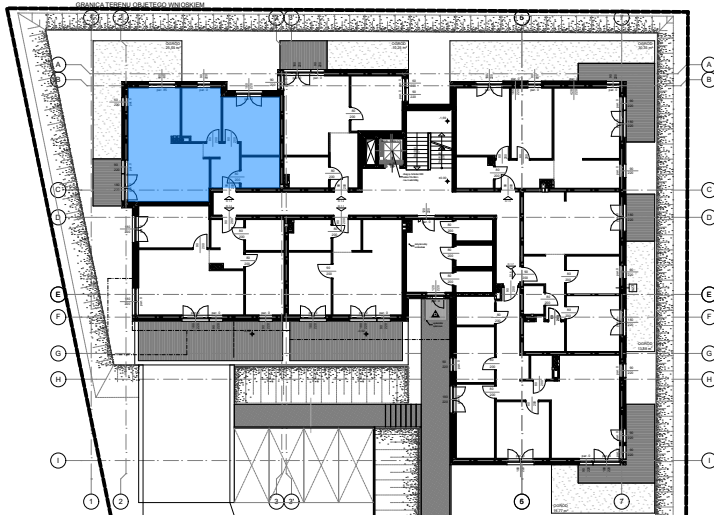

PARK ŁOKIETKA

Siemianowice Śląskie
ul. Łokietka

tel: 509 174 433, 696 657 788

urszula@desadevelopment.pl
paulina@desadevelopment.pl

www.parklokietka.pl

BUDYNEK D MIESZKANIE 1.3

PARTER MIESZKANIE D.1.3

nr pom.	nazwa pom.	pow. [m ²]
01	hol	5,84
02	łazienka	5,17
03	pokój syp. (2os.)	13,31
04	pokój syp. (1os.)	8,85
05	salon+aneks	32,46
		65,63 m²

Powierzchnia tarasu 5,89 m²

Powierzchnia ogrodu ok. 25,54 m²

Niniejsza informacja nie stanowi oferty w rozumieniu przepisów kodeksu cywilnego.
Przedstawione rzuty mają charakter poglądowy.
Podczas realizacji niektóre szczegóły mogą ulec zmianie.