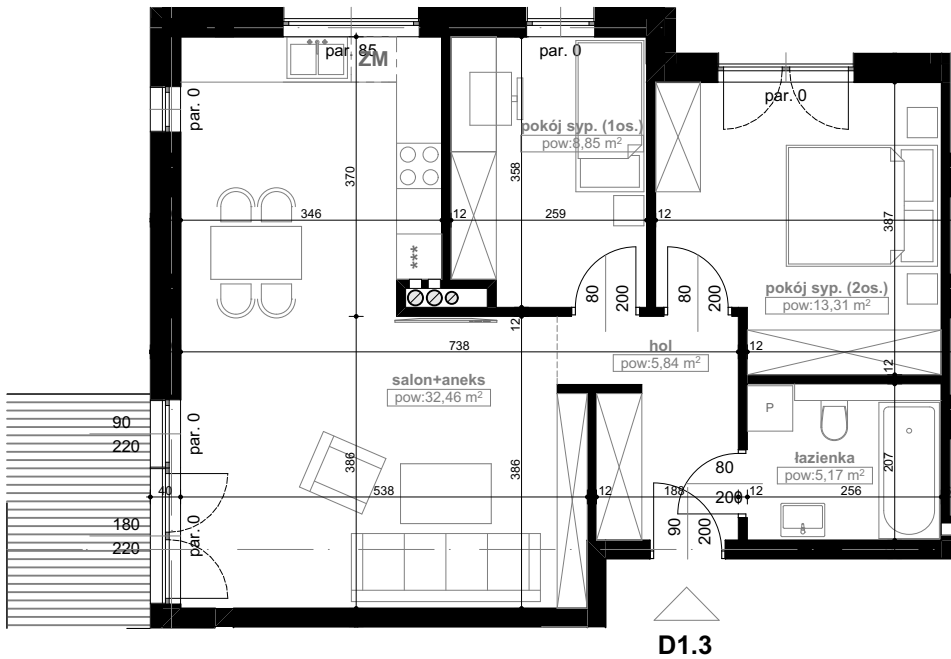

PARK ŁOKIETKA

Siemianowice Śląskie
ul. Łokietka

tel: 509 174 433, 696 657 788

urszula@desadevelopment.pl
paulina@desadevelopment.pl

www.parklokietka.pl

BUDYNEK D MIESZKANIE 1.3

PARTER MIESZKANIE D.1.3

nr pom.	nazwa pom.	pow. [m ²]
01	hol	5,84
02	łazienka	5,17
03	pokój syp. (2os.)	13,31
04	pokój syp. (1os.)	8,85
05	salon+aneks	32,46
		65,63 m²

Powierzchnia tarasu 5,89 m²

Powierzchnia ogrodu ok. 25,54 m²

Niniejsza informacja nie stanowi oferty w rozumieniu przepisów kodeksu cywilnego.
Przedstawione rzuty mają charakter poglądowy.
Podczas realizacji niektóre szczegóły mogą ulec zmianie.