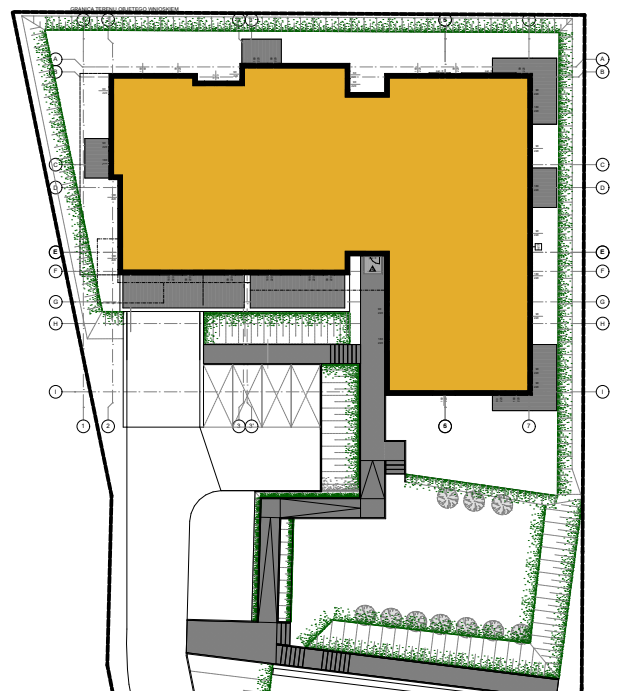

PARK ŁOKIETKA

Siemianowice Śląskie
ul. Łokietka

tel: 509 174 433, 696 657 788

urszula@desadevelopment.pl
paulina@desadevelopment.pl

www.parklokietka.pl

BUDYNEK D MIESZKANIE 1.3

PARTER MIESZKANIE D.1.3

nr pom.	nazwa pom.	pow. [m ²]
01	hol	5,84
02	łazienka	5,17
03	pokój syp. (2os.)	13,31
04	pokój syp. (1os.)	8,85
05	salon+aneks	32,46
		65,63 m²

Powierzchnia tarasu 5,89 m²

Powierzchnia ogrodu ok. 25,54 m²

Niniejsza informacja nie stanowi oferty w rozumieniu przepisów kodeksu cywilnego.
Przedstawione rzuty mają charakter poglądowy.
Podczas realizacji niektóre szczegóły mogą ulec zmianie.